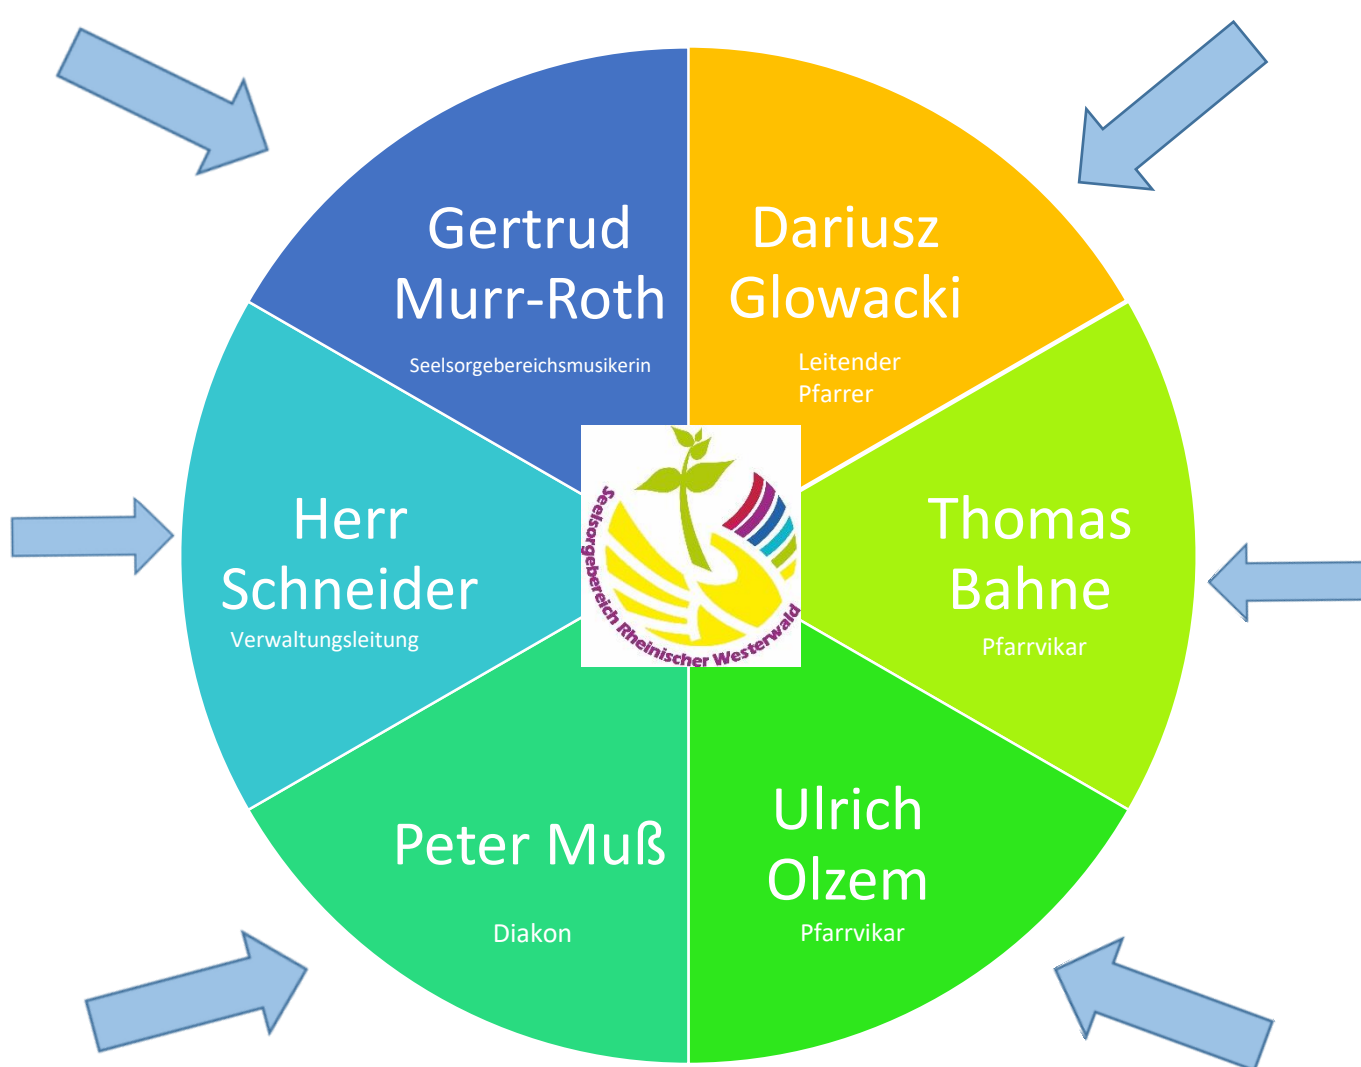

Verantwortliche und Ansprechpartner*innen im Seelsorgebereich Rheinscher Westerwald

- Kirchenmusik für den gesamten Seelsorgebereich
- Einteilung der Organiste

- Personal
- Kitas
- KGV
- Zusammenarbeit mit Assistenz Frau Anne Nadine Wagner

- Ortsausschüsse: Buchholz
- Matthiasbruderschaft
- Kirchenmusik Buchholz
- Familien und Kinder
- Firmung: noch in Klärung ab Sep. 2024
- Liturgieausschuss/Lektoren Buchholz

Gertrud Murr-Roth

Seelsorgebereichsmusikerin